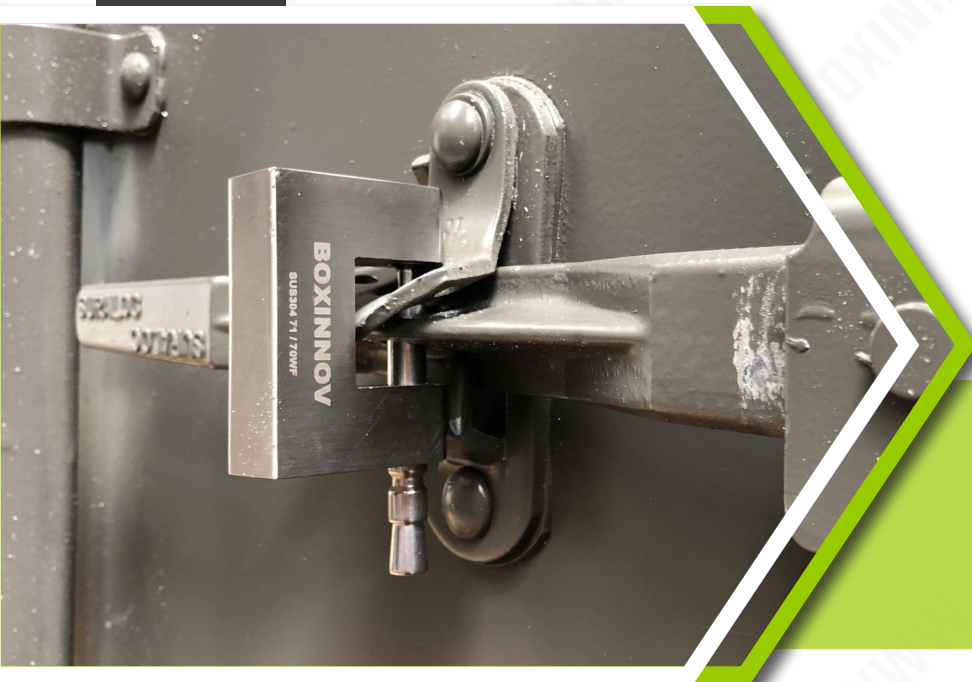

Haute Sécurité 

GAMME

ACCESSOIRES

CADENAS

standard

SPÉCIFICATIONS

Cadenas pour container gravé BOXINNOV. Il est utilisable sur tous les containers maritimes ou stockage que nous proposons à la vente. Nous installons automatiquement un cache-cadenas sur nos conteneurs maritimes premier voyage et stockage neufs. Cela permet de cacher votre cadenas et donc de le sécuriser davantage. Ce cadenas est fabriqué en acier trempé, laiton et inox. Cet accessoire de fermeture pour containers est de bonne résistance et anti-traction. Il est adapté pour une utilisation en extérieur grâce à un traitement anti-corrosion.

TECHNIQUE

- Poids : 2 kg
- Matériau : acier trempé, laiton et inox
- Anti tronçonnage : corps monobloc et anse cémentée
- Anti perçage : cylindre protégé par une bague rotative
- Compatible avec cache-cadenas pour container
- Fourni avec un jeu de **3 clés**